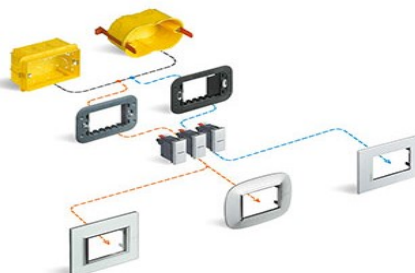

Ном. номер	Описание	Цена, лв с ДДС
Други функции		
HD4411	Димер универсален 2М бяло	258.00
HC4411	Димер универсален 2М алум	258.00
HS4411	Димер универсален 2М антр	258.00
HD4432	Детектор на дв-е с ключ 2М бяло	366.00
HC4432	Детектор на дв-е с ключ 2М алум	340.00
HS4432	Детектор на дв-е с ключ 2М антр	284.00
HD4285C1	USB зарядно 2400 mA (2M) бяло	42.00
HC4285C1	USB зарядно 2400 mA (2M) алум	33.42
HS4285C1	USB зарядно 2400 mA (2M) антр	58.68
Контакти Шуко немски стандарт		
HD4141	Контакт Шуко 16А 2М бяло	17.60
HC4141	Контакт Шуко 16А 2М алум	16.70
HS4141	Контакт Шуко 16А 2М антр	16.70
Контакти италиански стандарт		
HD4180	Контакт итал ст-т 16А 1М бяло	15.90
HC4180	Контакт итал ст-т 16А 1М алум	15.90
HS4180	Контакт итал ст-т 16А 1М антр	15.90
Розетки		
H4202D	Розетка ТВ индив. 1М бяло/алум/ан	34.27
HD4279C6	Розетка комп RJ45 6UTP 1М бяло	28.16
HC4279C6	Розетка комп RJ45 6UTP 1М алум	28.16
HS4279C6	Розетка комп RJ45 6UTP 1М антр	28.16
Празни модули		
HD4950	Празен модул 1М бяло	2.55
HC4950	Празен модул 1М алум	2.55
HS4950	Празен модул 1М антр	2.55
HD4951	Празен модул с извод 2М бяло	6.48
HC4951	Празен модул с извод 2М алум	6.48
HS4951	Празен модул с извод 2М антр	6.44
Носещи рамки		
H4702	Носеща рамка 2М	4.95
H4702G	Носеща рамка 2М със скоби	6.61
H4703	Носеща рамка 3М	3.35
H4704	Носеща рамка 4М	3.35
H4706	Носеща рамка 6М	9.31
Носещи рамки AIR		
H4703W	Носеща рамка 2М/ 3М AIR	8.69
H4704W	Носеща рамка 4М AIR	9.74
H4706W	Носеща рамка 6М AIR	17.39
Конзоли за зидария		
L080141	Конзола зидария 2М	1.96
503E	Конзола зидария 3М	0.71
504E	Конзола зидария 4М	2.10
506L	Конзола зидария 6М	5.94
Конзоли за сухи прегради		
L080031	Конзола гипс-картон 2М	3.19
PB503N	Конзола гипс-картон 3М	3.63
PB504N	Конзола гипс-картон 4М	7.03
PB506N	Конзола гипс-картон 7М	11.05