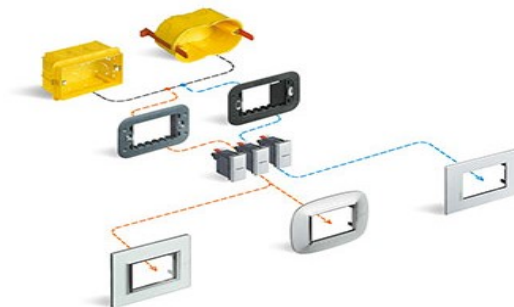

Ном. номер	Описание	Цена, лв
Контакти Шуко немски ст-т 2М		
N4141	Контакт Шуко 16А 2М бяло	7.80
NT4141	Контакт Шуко 16А 2М алум	8.16
L4141	Контакт Шуко 16А 2М антр	9.60
Контакти 1М		
N4180	Контакт итал ст-т 16А 1М бяло	8.40
NT4180	Контакт итал ст-т 16А 1М алум	8.40
L4180	Контакт итал ст-т 16А 1М антр	8.40
N4125S	Конт. евро/амер ст-т 16А 1М бяло	13.08
NT4125S	Конт. евро/амер ст-т 16А 1М алум	14.28
L4125S	Конт. евро/амер ст-т 16А 1М антр	13.08
Розетки		
Розетка ТВ индив. 1М /бяло,алум,антр/		
LN4202F	Розетка F конектор 1М /бяло,алум,антр/	15.24
N4279C5E	Розетка комп RJ45 5UTP 1М бяло	14.90
NT4279C5E	Розетка комп RJ45 5UTP 1М алум	25.81
L4279C5E	Розетка комп RJ45 5UTP 1М антр	25.81
Празни модули		
N4950	Празен модул 1М бяло	1.32
NT4950	Празен модул 1М алум	1.68
L4950	Празен модул 1М антр	1.32
N4951	Празен модул с извод 2М бяло	2.40
NT4951	Празен модул с извод 2М алум	2.52
L4951	Празен модул с извод 2М антр	2.88
Носещи рамки		
LN4702	Носеща рамка 2М	2.16
LN4702G	Носеща рамка 2М със скоби	3.48
L4702	Носеща рамка 2М (за овални лицеви)	1.92
L4702G	Носеща рамка 2М скоби (за овални)	2.28
LN4703	Носеща рамка 3М	2.16
LN4704	Носеща рамка 4М	5.04
LN4707	Носеща рамка 7М	9.36
LN4726	Носеща рамка 3+3М	4.80
Носещи рамки AIR		
LN4702E	AIR Носеща рамка 2М	4.44
LN4703C	AIR Носеща рамка 3М	2.40
LN4704C	AIR Носеща рамка 4М	5.52
LN4707C	AIR Носеща рамка 7М	10.92
LN4726C	AIR Носеща рамка 3+3М	10.92
Конзоли за зидария		
L080141	Конзола зидария 2М	2.04
503E	Конзола зидария 3М	0.72
504E	Конзола зидария 4М	1.20
506L	Конзола зидария 7М	3.60
506E	Конзола зидария 3+3М	5.98
Конзоли за сухи прегради		
080051	Конзола гипс-картон 2М	1.80
PB503N	Конзола гипс-картон 3М	3.60
PB504N	Конзола гипс-картон 4М	6.96
PB506N	Конзола гипс-картон 7М	8.16
PB526N	Конзола гипс-картон 3+3М	8.16