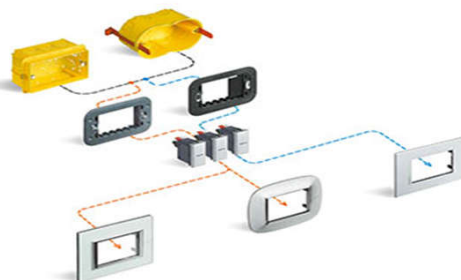

Ном. номер	Описание	Цена, лв с ДДС
Други функции		
HD4411	Димер универсален 2М бяло	258,00
HC4411	Димер универсален 2М алум	258,00
HS4411	Димер универсален 2М антр	258,00
HD4432	Детектор на дв-е с ключ 2М бяло	366,00
HC4432	Детектор на дв-е с ключ 2М алум	340,00
HS4432	Детектор на дв-е с ключ 2М антр	284,00
HD4285C1	USB зарядно 2400 mA (2M) бяло	42,00
HC4285C1	USB зарядно 2400 mA (2M) алум	33,42
HS4285C1	USB зарядно 2400 mA (2M) антр	58,68
Контакти Шуко немски стандарт		
HD4141	Контакт Шуко 16А 2М бяло	17,60
HC4141	Контакт Шуко 16А 2М алум	16,70
HS4141	Контакт Шуко 16А 2М антр	16,70
Контакти италиански стандарт		
HD4180	Контакт итал ст-т 16А 1М бяло	15,90
HC4180	Контакт итал ст-т 16А 1М алум	15,90
HS4180	Контакт итал ст-т 16А 1М антр	15,90
Розетки		
H4202D	Розетка ТВ индив. 1М бяло/алум/ан	34,27
HD4262C6	Розетка комп RJ45 5UTP 1М бяло	34,99
HC4262C6	Розетка комп RJ45 5UTP 1М алум	34,99
HS4262C6	Розетка комп RJ45 5UTP 1М антр	34,99
Празни модули		
HD4950	Празен модул 1М бяло	2,55
HC4950	Празен модул 1М алум	2,55
HS4950	Празен модул 1М антр	2,55
HD4951	Празен модул с извод 2М бяло	6,48
HC4951	Празен модул с извод 2М алум	6,48
HS4951	Празен модул с извод 2М антр	6,44
Носещи рамки		
H4702	Носеща рамка 2М	4,95
H4702G	Носеща рамка 2М със скоби	6,61
H4703	Носеща рамка 3М	3,35
H4704	Носеща рамка 4М	3,35
H4706	Носеща рамка 6М	9,31
Носещи рамки AIR		
H4702W	Носеща рамка 2М AIR	9,60
H4703W	Носеща рамка 3М AIR	8,69
H4704W	Носеща рамка 4М AIR	9,74
H4706W	Носеща рамка 6М AIR	17,39
Конзоли за зидария		
L080141	Конзола зидария 2М	1,96
503E	Конзола зидария 3М	0,71
504E	Конзола зидария 4М	2,10
506L	Конзола зидария 6М	5,94
Конзоли за сухи прегради		
L080031	Конзола гипс-картон 2М	3,19
PB503N	Конзола гипс-картон 3М	3,63
PB504N	Конзола гипс-картон 4М	7,03
PB506N	Конзола гипс-картон 7М	11,05