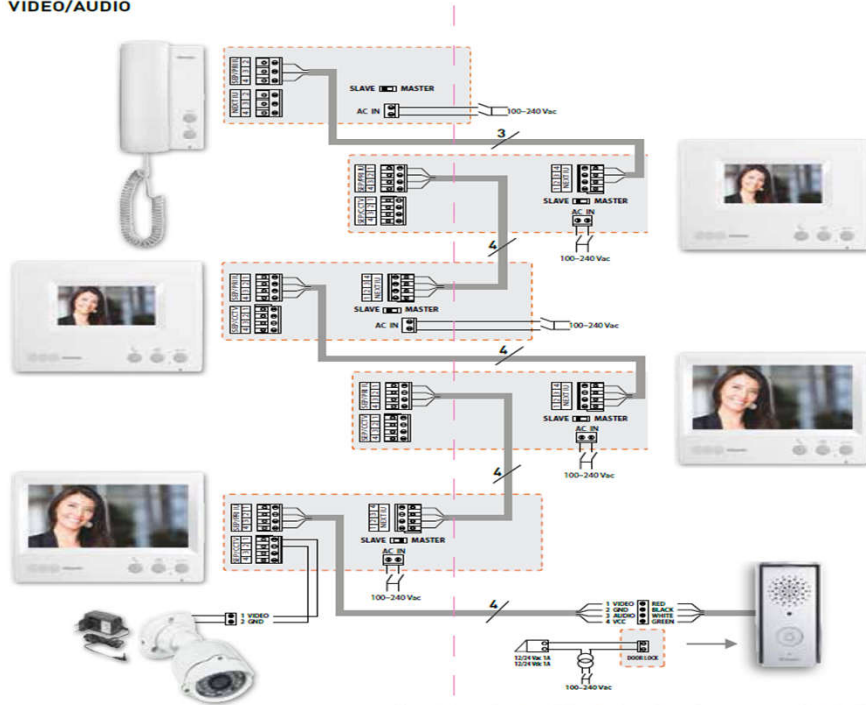

БЕЗЖИЧНИ И ЖИЧНИ ЗВЪНЦИ

094252		Стандартен комплект радио звънец БЯЛ	39.90 лв
094253		Стандартен комплект радио звънец ЧЕРЕН	39.90 лв
094254		Стандартен комплект радио звънец БЯЛ за директно включване (шуко)	39.90 лв
094270		Луксозен комплект радио звънец БЯЛ (поддържа MP3)	69.90 лв
094271		Луксозен комплект радио звънец АЛУМИНИИ (поддържа MP3)	69.90 лв
094272		Двоен стандартен комплект радио звънец БЯЛ	89,90 лв.
094278		Стандартен бутон радио звънец БУТОН	19.90 лв
094279		Стандартен бутон радио звънец БУТОН	19.90 лв
094250		Икономичен комплект радио звънец БЯЛ блистер	29.90 лв
094232		SMART видео шпионка БЯЛА. Камерата е широкоъгълна инфрачервена с LED подсветка за снимки дори когато е тъмно. Всичко, което ви трябва е само директна връзка с Wi-fi мрежа и инсталиране на приложението. Работи с 3 батерии AA, а вътрешния звънец с 2 батерии AA, издържат до минимум 1500 позвънявания	256.39 лв

Валидна от

09.01.2013

VIDEO/AUDIO

Акcesoари		
344632	Универсална стойка за бюро за Classe 300X13E	82,89 лв.
336803	8 пинов конектор за монтаж на бюро за Classe 300X13E	32,03 лв.
346020	Допълнително захранване за Classe 300X13E	116,75 лв.
343061	343081, 343091)	85,17 лв.
350020	Конзолна кутия за вграждане на външен панел (Linea 3000 -	23,47 лв.