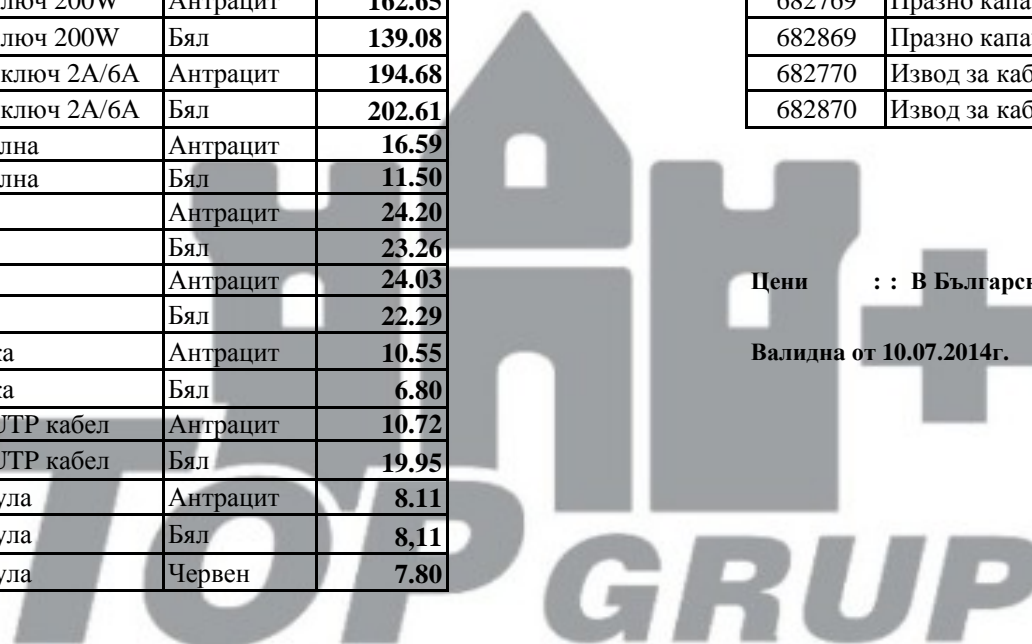

Глим-лампи

Кат.№	Наименование	Цвят	Лв./бр.
89901	12V - 0,4W	оранжева	10.29
89906	230V-1,7mA	оранжева	4.64

Допълнително оборудване

Кат.№	Наименование	Цвят	Лв./бр.
682769	Празно капаче	Антрацит	1.40
682869	Празно капаче	Бял	1.41
682770	Извод за кабел	Антрацит	4.84
682870	Извод за кабел	Бял	4.81

Цени : : В Български лева и включват ДДС

Валидна от 10.07.2014г.